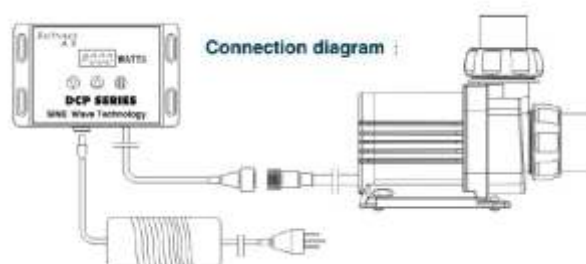

BOMBA DE AGUA

Jebao

DCP-2500

DCP-3500

DCP-5000

DCP-6000

DCP-8000

DCP-10000

DCP-15000

DCP-20000

MARCA	CODIGO	DESCRIPCIÓN	VOLTAGE	WATTS	Q. MAX (L/H)	H.MAX (M)	PRECIO
JEBAO	DCP-2500	BOMBAS DE AGUA, CORRIENTE DC	DC 24V	23 W	2500 L/H	2.5 M	S/ 430
JEBAO	DCP-3500	BOMBAS DE AGUA, CORRIENTE DC	DC 24V	28 W	3500 L/H	3.5 M	S/ 530
JEBAO	DCP-5000	BOMBAS DE AGUA, CORRIENTE DC	DC 24V	40 W	5500 L/H	4 M	S/ 620
JEBAO	DCP-6000	BOMBAS DE AGUA, CORRIENTE DC	DC 24V	45 W	6200 L/H	4.5 M	S/ 680
JEBAO	DCP-8000	BOMBAS DE AGUA, CORRIENTE DC	DC 24V	65 W	8000 L/H	5.2 M	S/ 780
JEBAO	DCP-10000	BOMBAS DE AGUA, CORRIENTE DC	DC 24V	80 W	10000 L/H	6 M	S/ 900
JEBAO	DCP-15000	BOMBAS DE AGUA, CORRIENTE DC	DC 24V	105 W	15000 L/H	7 M	S/ 1000
JEBAO	DCP-20000	BOMBAS DE AGUA, CORRIENTE DC	DC 36V	165 W	20000 L/H	9.5 M	S/1200

Ø66x88MM
SOW-8

Ø80x106MM
SOW-15

Ø94x120MM
SOW-20

120MM
106MM
88MM
72MM

MARCA	CODIGO	DESCRIPCIÓN	VOLTAGE	WATTS	Q. MAX (L/H)	H.MAX (M)	PRECIO POR MAYOR
JEBAO	DCW-3500	BOMBAS DE AGUA, CORRIENTE DC	DC 24V	28 W	3500 L/H	3.5 M	S/ 480
JEBAO	DCW-5000	BOMBAS DE AGUA, CORRIENTE DC	DC 24V	40 W	5000 L/H	4 M	S/ 620
JEBAO	DCW-6000	BOMBAS DE AGUA, CORRIENTE DC	DC 24V	45 W	6200 L/H	4.5 M	S/ 640
JEBAO	DCW-10000	BOMBAS DE AGUA, CORRIENTE DC	DC 24V	80 W	10000 L/H	6 M	S/ 800
JEBAO	SOW-4	FORMADORES DE OLAS	DC 12V	12 W	4000 L/H	-	S/ 400
JEBAO	SOW-8	FORMADORES DE OLAS	DC 24V	23 W	8500 L/H	-	S/ 500
JEBAO	SOW-15	FORMADORES DE OLAS	DC 24V	35 W	15000 L/H	-	S/ 600
JEBAO	SOW-20	FORMADORES DE OLAS	DC 24V	50 W	20000 L/H	-	S/ 800